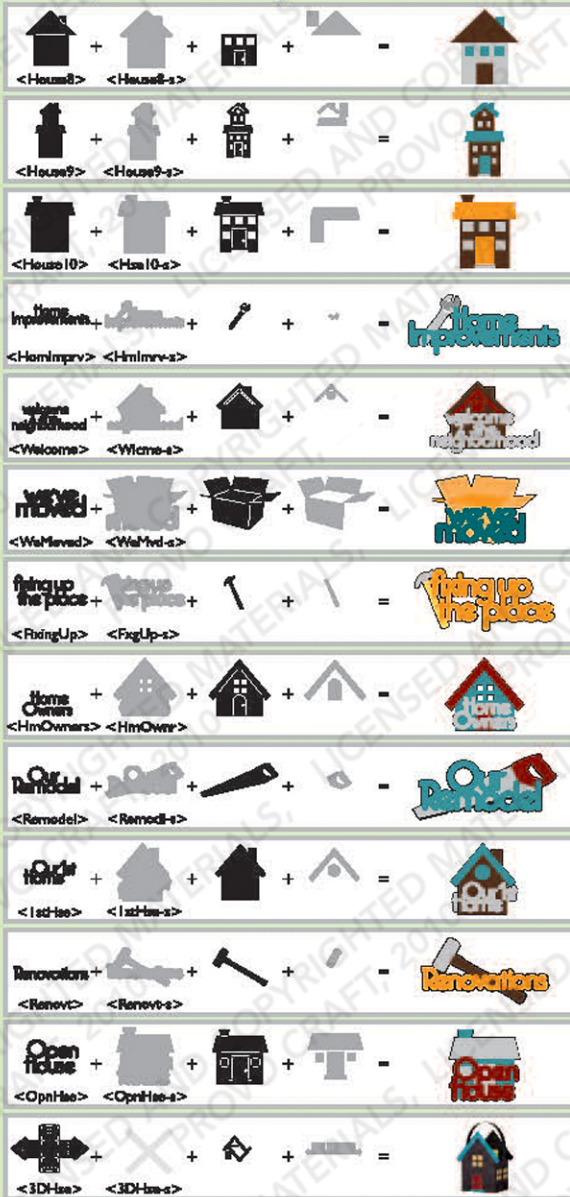

### Handy Man Layer

### Handy Man Layer

No Shift/Sans la touche Shift (Touche de Majuscule)

With Shift/Avec la touche Shift (Touche de Majuscule)